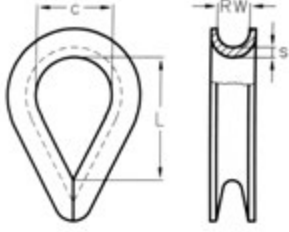

PASLANMAZ ÇELİK AKSESUARLAR

*STAINLESS STEEL
ACCESSORIES*

PASLANMAZ ÇELİK AKSESUARLAR

STAINLESS STEEL ACCESSORIES

RADANSA / THIMBLE

RW	c	l	s	Stok No. Stock No.
mm	mm	mm	mm	
3	10	18	1,0	308 900 003
4	11	20	1,0	308 900 004
5	13	21	1,0	308 900 005
6	16	28	1,2	308 900 006
7	17	31	1,2	308 900 007
8	19	33	1,4	308 900 008
10	24	38	1,9	308 900 010
12	27	42	2,0	308 900 012
14	33	51	2,2	308 900 014
16	37	60	2,5	308 900 016
18	41	67	4,0	308 900 018
20	46	73	4,0	308 900 020
22	49	78	5,0	308 900 022
24	55	93	5,0	308 900 024
28	67	105	6,0	308 900 028

HALAT KELEPÇESİ / WIRE ROPE CLIP

Halat Çapı Rope Dia.	a	b ₁	b ₂	d	h ₁	h ₂	L	Stok No. Stock No.
mm	mm	mm	mm		mm	mm	mm	
2	10	4	10	M 3	18	10	18	309 010 002
3	12	5	10	M 3	22	11	19	309 010 003
4	12	6	11	M 4	23	13	22	309 010 004
5	15	7	13	M 5	28	15	26	309 010 005
6	18	8	16	M 6	33	17	29	309 010 006
8	18	11	18	M 6	36	20	32	309 010 008
10	22	13	20	M 8	45	23	38	309 010 010
13	26	15	26	M 10	55	25	47	309 010 013

TEKLİ KLİPS-ÇİFTLİ KLİPS / SIMPLEX CLIP- DUPLEX CLIP

Halat Çapı Rope Dia.	b ₁	b ₂	d	h ₁	h ₂	L ₁	L ₂	Stok No. Stock No.	Stok No. Stock No.
mm	mm	mm		mm	mm	mm	mm	tekli/simplex	çiftli/duplex
2	4	12	M 4	5	14	15	30	309 100 002	309 101 002
3	6	14	M 4	7	14	17	35	309 100 003	309 101 003
4	8	18	M 5	7	18	20	40	309 100 004	309 101 004
5	10	20	M 5	8	18	25	50	309 100 005	309 101 005
6	12	24	M 6	9	23	30	60	309 100 006	309 101 006
8	17	30	M 8	13	25	37	75	309 100 008	309 101 008
10	21	35	M 10	16	32	-	95	-	309 101 010