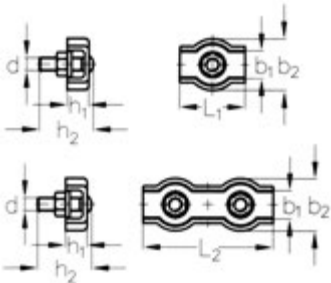

PASLANMAZ ÇELİK AKSESUARLAR

*STAINLESS STEEL
ACCESSORIES*

PASLANMAZ ÇELİK AKSESUARLAR

STAINLESS STEEL ACCESSORIES

RADANSA / THIMBLE

RW	c	l	s	Stok No. Stock No.
mm	mm	mm	mm	
3	10	18	1,0	308 900 003
4	11	20	1,0	308 900 004
5	13	21	1,0	308 900 005
6	16	28	1,2	308 900 006
7	17	31	1,2	308 900 007
8	19	33	1,4	308 900 008
10	24	38	1,9	308 900 010
12	27	42	2,0	308 900 012
14	33	51	2,2	308 900 014
16	37	60	2,5	308 900 016
18	41	67	4,0	308 900 018
20	46	73	4,0	308 900 020
22	49	78	5,0	308 900 022
24	55	93	5,0	308 900 024
28	67	105	6,0	308 900 028

HALAT KELEPÇESİ / WIRE ROPE CLIP

Halat Çapı Rope Dia.	a	b ₁	b ₂	d	h ₁	h ₂	L	Stok No. Stock No.
mm	mm	mm	mm		mm	mm	mm	
2	10	4	10	M 3	18	10	18	309 010 002
3	12	5	10	M 3	22	11	19	309 010 003
4	12	6	11	M 4	23	13	22	309 010 004
5	15	7	13	M 5	28	15	26	309 010 005
6	18	8	16	M 6	33	17	29	309 010 006
8	18	11	18	M 6	36	20	32	309 010 008
10	22	13	20	M 8	45	23	38	309 010 010
13	26	15	26	M 10	55	25	47	309 010 013

TEKLİ KLİPS-ÇİFTLİ KLİPS / SIMPLEX CLIP- DUPLEX CLIP

Halat Çapı Rope Dia.	b ₁	b ₂	d	h ₁	h ₂	L ₁	L ₂	Stok No. Stock No.	Stok No. Stock No.
mm	mm	mm		mm	mm	mm	mm	tekli/simplex	çiftli/duplex
2	4	12	M 4	5	14	15	30	309 100 002	309 101 002
3	6	14	M 4	7	14	17	35	309 100 003	309 101 003
4	8	18	M 5	7	18	20	40	309 100 004	309 101 004
5	10	20	M 5	8	18	25	50	309 100 005	309 101 005
6	12	24	M 6	9	23	30	60	309 100 006	309 101 006
8	17	30	M 8	13	25	37	75	309 100 008	309 101 008
10	21	35	M 10	16	32	-	95	-	309 101 010